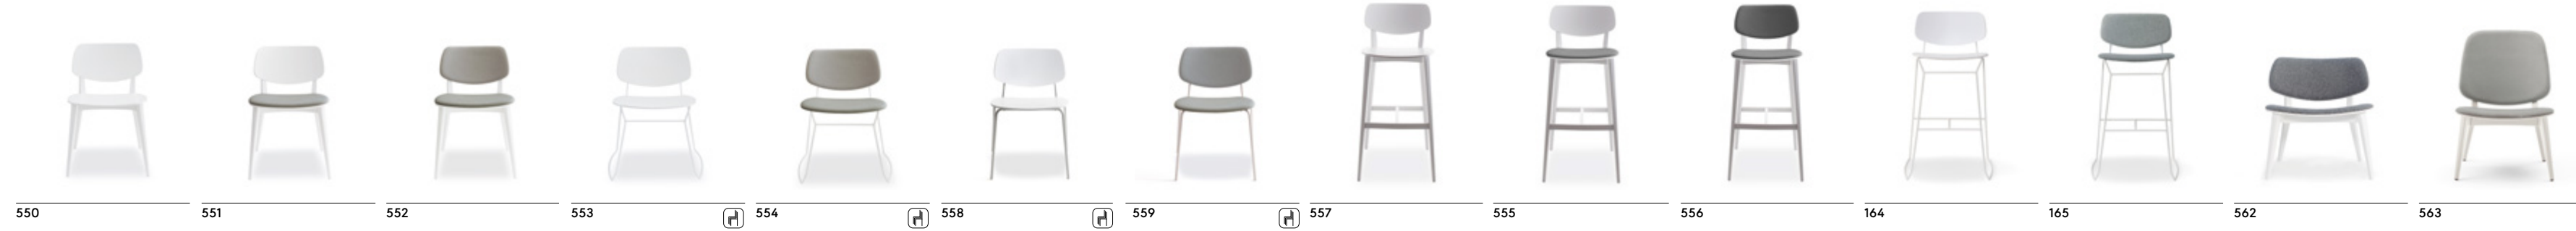

DOLL Design Emilio Nanni, 2010